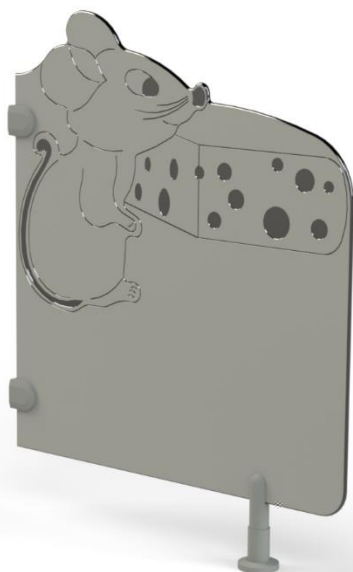

### Espace accueil et change KS320

07/08/2023

IND: A

FABRIQUÉ EN ESAT

### Information sur le produit

livré pré-monté

85 x 100 x 10 cm

7 Kg

Conforme à la norme en vigueur

\* Image à titre indicatif

### Argumentaire produit

- Panneaux permettant la création de zone d'intimité.
- Fixation murale par 2 pinces + vis inox
- Panneaux réalisés en stratifié compact pour une hygiène et un entretien facile.
- Fixation au sol par pied réglable renforcé
- Dimensions du sol au panneau: 9/13 cm
- SAV: Par envoi de pièces ou retour du produit en atelier